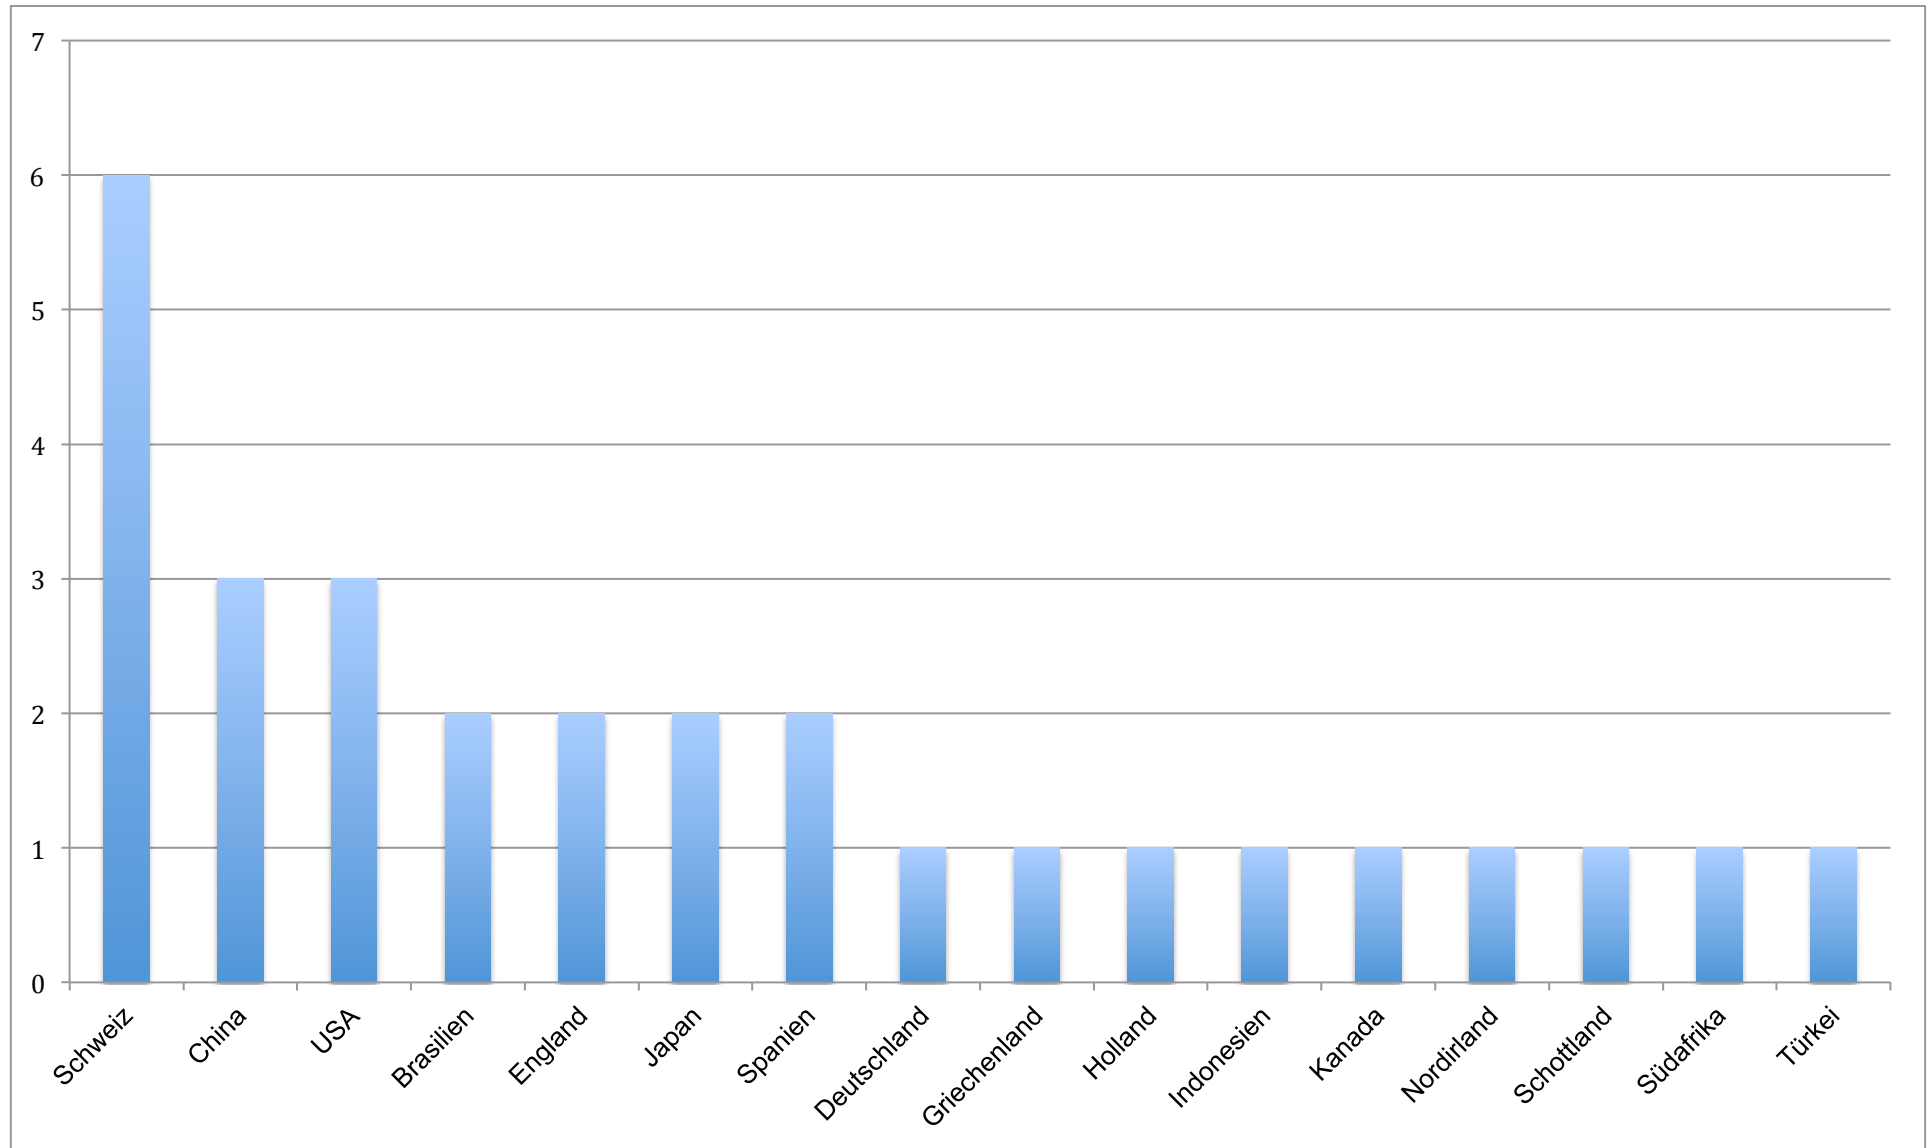

Länder: Wie oft kommen sie in den Biografien vor?

Gisela Hochuli / 19.8.2011

Performance im Rahmen von: archiv performativ: ein Modell, Ausstellungsraum Klingental, Basel